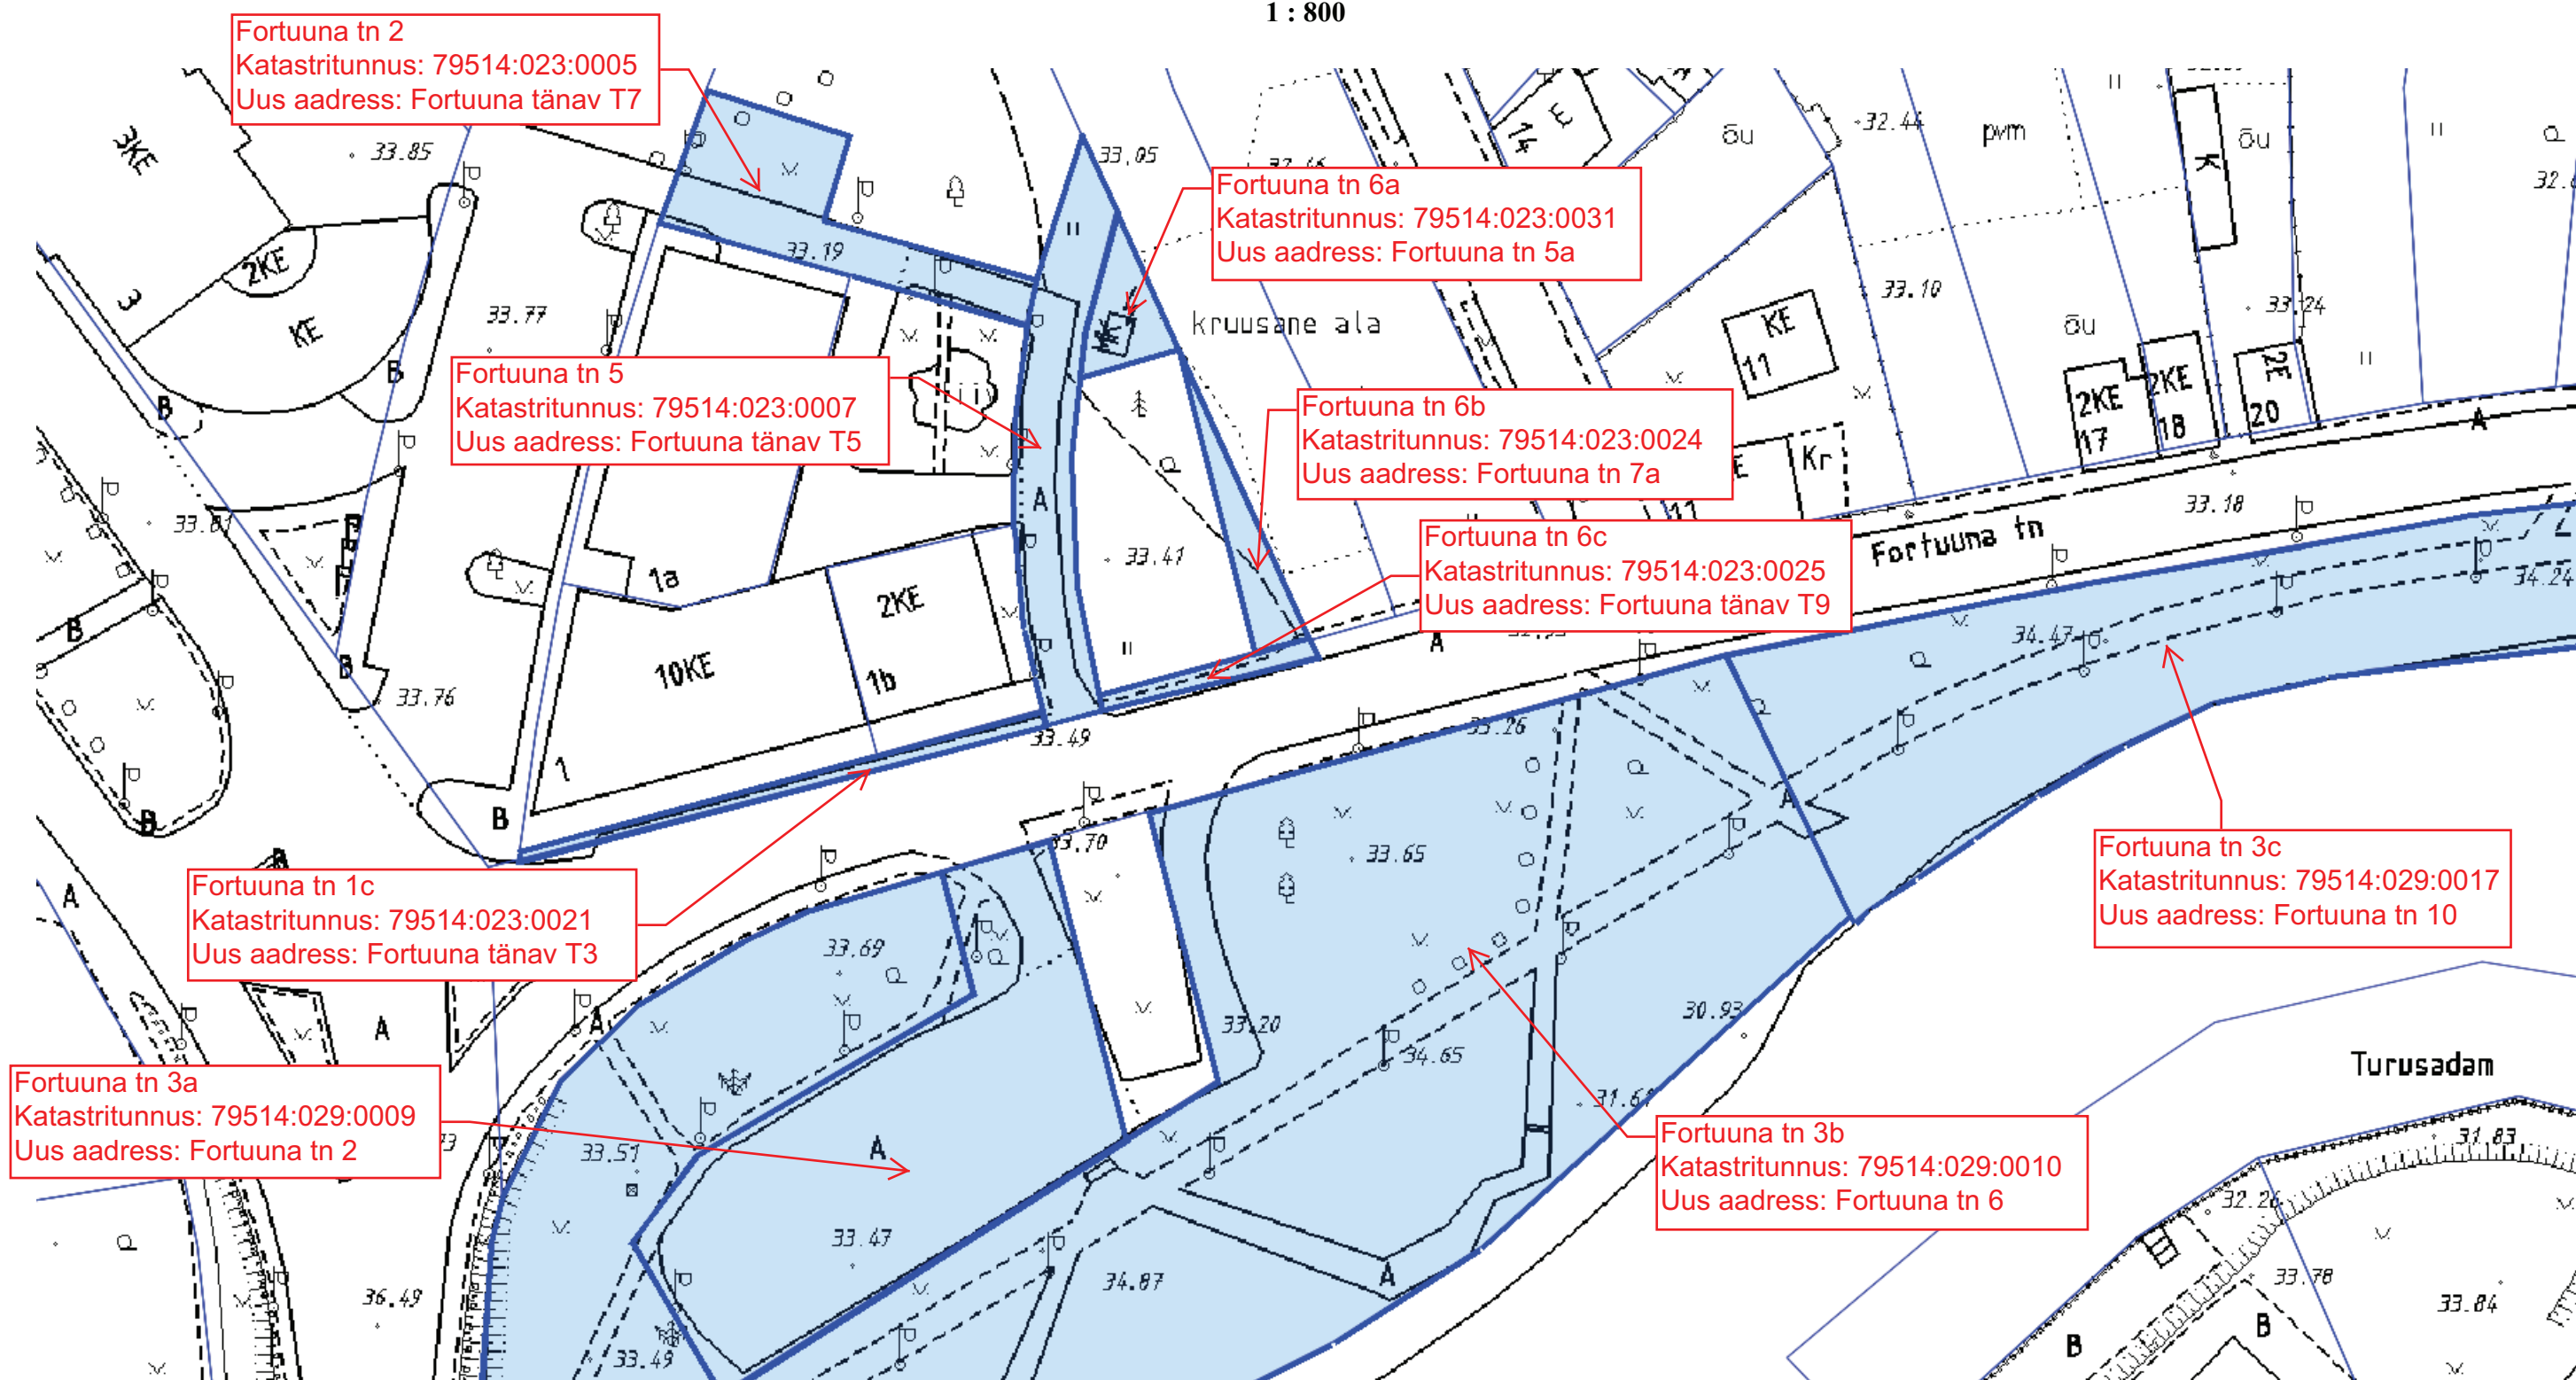

Katastriüksuste aadresside muutmise asendiplaan

1 : 800

Leppemärgid

 Katastriüksus, millel muudetakse aadressi

Koostas: **Riho Sulp**
Kuupäev: **03.06.2015**